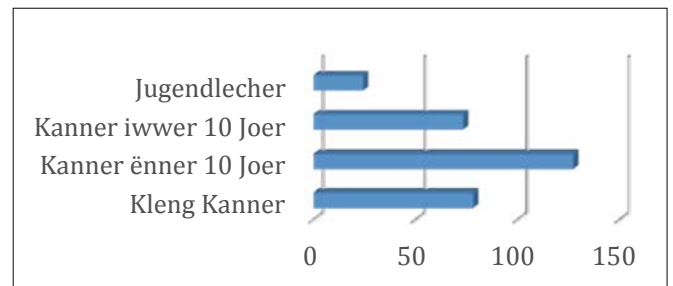

RESULTATER SPILLPLAZEN QUESTIONNAIRE

Hei sinn d'Auswäertungen vun de Frobéi iwver d'Qualitéit vun eise Spillplazen, déi grouss a kleng dozou ausgefëllt hunn. Heibäi ass allerdéngs d'Spillplaz am Schoulhaff erausgeholl, well déi jo am Kader vun de Renovatiounen ganz nei gestalt gëtt an all Suggestiounen an Ideeën nach beim Architektbüro leien fir verschafft ze ginn.

Alter

Geschlecht

Wéi oft gees du op dës Spillplatz?

Fir ween ass dës Spillplatz interessant?

Bewäertung vun de Spillplazen

Folgend Ännerungen sinn nach op verschiddene Spillplaze virgesinn:

- Gromscheid: Schaukel
- Trenker: Trampolin
- Scheid: Klettergerüst fir kleng Kanner
- Bounert: grouss Rutschbahn