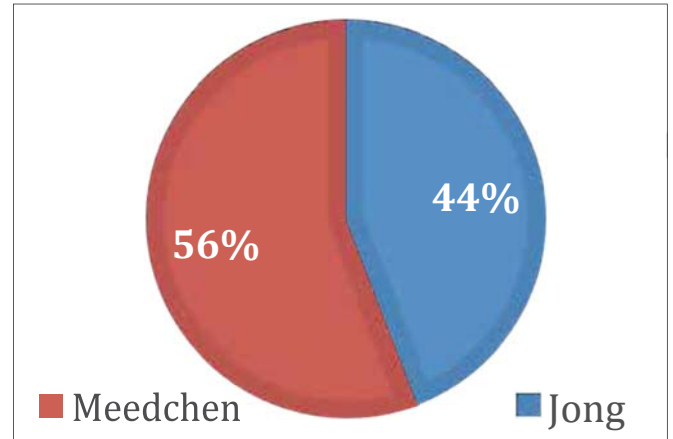

RESULTATER SPILLPLAZEN QUESTIONNAIRE

Hei sinn d'Auswäertungen vun de Frobéi iwver d'Qualitéit vun eise Spillplazen, déi grouss a kleng dozou ausgefëllt hunn. Heibäi ass allerdéngs d'Spillplaz am Schoulhaff erausgeholl, well déi jo am Kader vun de Renovatiounen ganz nei gestalt gëtt an all Suggestiounen an Ideeën nach beim Architektbüro leien fir verschafft ze ginn.

Alter

Geschlecht

Wéi oft gees du op dës Spillplatz?

Fir ween ass dës Spillplatz interessant?

Bewäertung vun de Spillplazen

Folgend Ännerungen sinn nach op verschiddene Spillplaze virgesinn:

- Gromscheid: Schaukel
- Trenker: Trampolin
- Scheid: Klettergerüst fir kleng Kanner
- Bounert: grouss Rutschbahn