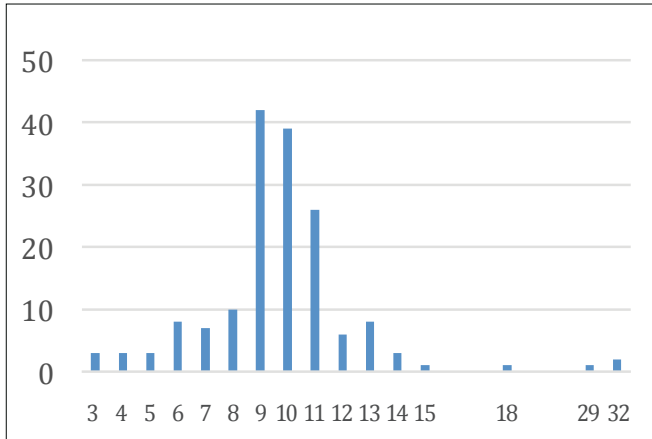

RESULTATER SPILLPLAZEN QUESTIONNAIRE

Hei sinn d'Auswäertungen vun de Frobéi iwver d'Qualitéit vun eise Spillplazen, déi grouss a kleng dozou ausgefëllt hunn. Heibäi ass allerdéngs d'Spillplaz am Schoulhaff erausgeholl, well déi jo am Kader vun de Renovatiounen ganz nei gestalt gëtt an all Suggestiounen an Ideeën nach beim Architektbüro leien fir verschafft ze ginn.

Alter

Geschlecht

Wéi oft gees du op dës Spillplatz?

Fir ween ass dës Spillplatz interessant?

Bewäertung vun de Spillplazen

Folgend Ännerungen sinn nach op verschiddene Spillplaze virgesinn:

- Gromscheid: Schaukel
- Trenker: Trampolin
- Scheid: Klettergerüst fir kleng Kanner
- Bounert: grouss Rutschbahn