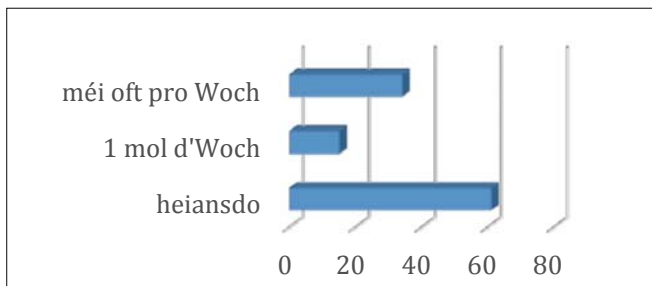

RESULTATER SPILLPLAZEN QUESTIONNAIRE

Hei sinn d'Auswäertungen vun de Frobéi iwver d'Qualitéit vun eise Spillplazen, déi grouss a kleng dozou ausgefëllt hunn. Heibäi ass allerdéngs d'Spillplaz am Schoulhaff erausgeholl, well déi jo am Kader vun de Renovatiounen ganz nei gestalt gëtt an all Suggestiounen an Ideeën nach beim Architektbüro leien fir verschafft ze ginn.

Alter

Geschlecht

Wéi oft gees du op dës Spillplatz?

Fir ween ass dës Spillplatz interessant?

Bewäertung vun de Spillplazen

Folgend Ännerungen sinn nach op verschiddene Spillplaze virgesinn:

- Gromscheid: Schaukel
- Trenker: Trampolin
- Scheid: Klettergerüst fir kleng Kanner
- Bounert: grouss Rutschbahn