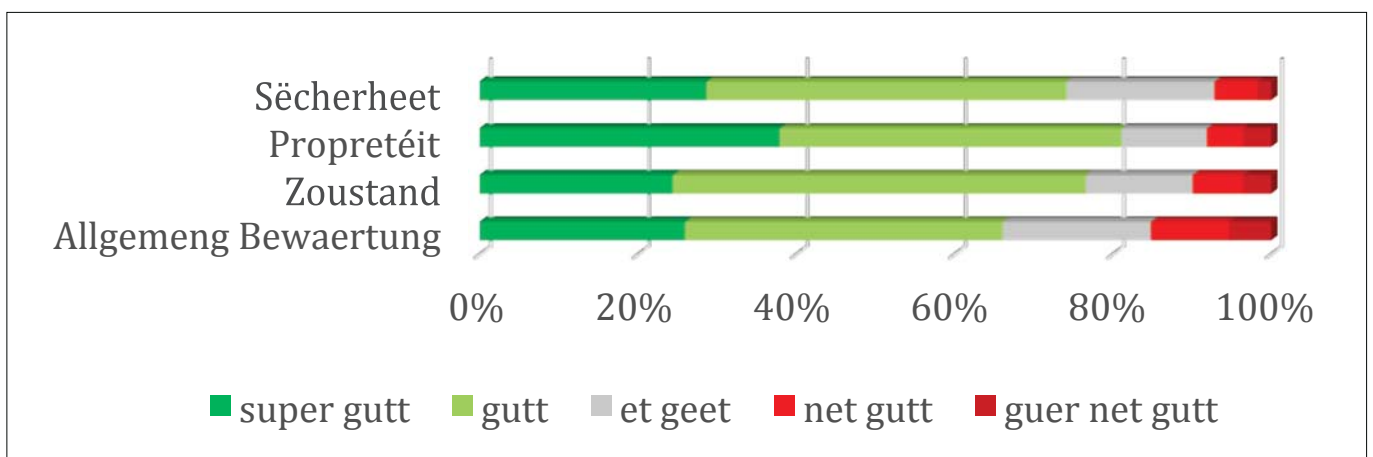

RESULTATER SPILLPLAZEN QUESTIONNAIRE

Hei sinn d'Auswäertungen vun de Frobéi iwver d'Qualitéit vun eise Spillplazen, déi grouss a kleng dozou ausgefëllt hunn. Heibäi ass allerdéngs d'Spillplaz am Schoulhaff erausgeholl, well déi jo am Kader vun de Renovatiounen ganz nei gestalt gëtt an all Suggestiounen an Ideeën nach beim Architektbüro leien fir verschafft ze ginn.

Alter

Geschlecht

Wéi oft gees du op dës Spillplatz?

Fir ween ass dës Spillplatz interessant?

Bewäertung vun de Spillplazen

Folgend Ännerungen sinn nach op verschiddene Spillplaze virgesinn:

- Gromscheid: Schaukel
- Trenker: Trampolin
- Scheid: Klettergerüst fir kleng Kanner
- Bounert: grouss Rutschbahn

Déi nächst Aktiounen vu Niedz4Kidz déi lafen:

Sonndes den **3. Juni** vun 16-17h zu lernster op der Spillplaz
Samsdes den **30. Juni** vun 15-18h, 3 Spillplazen zu
Nidderaanwen (Dicks/Lentz; Belle-vue; Mielstrachen)
Dir sidd ganz häerzlech agelueden matzemaachen !