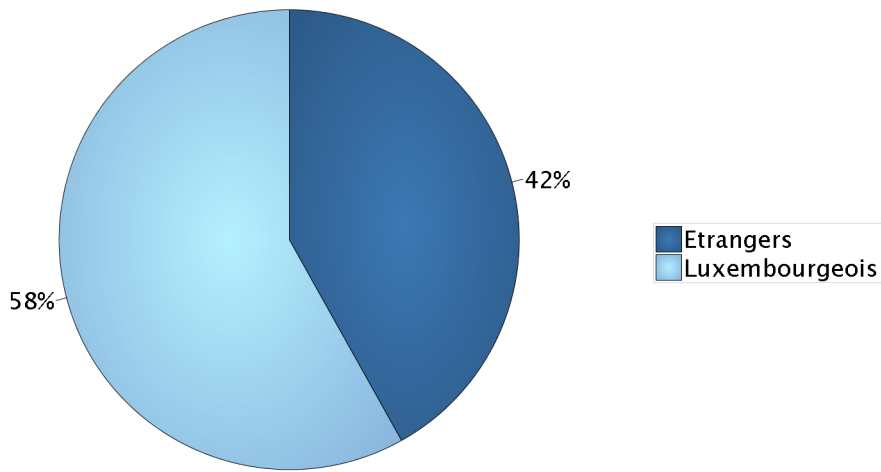

	Luxembourgeois-Etrangers	Habitants	%
1	Etrangers	2 658	41,89%
2	Luxembourgeois	3 687	58,11%
3	Total	6 345	100,00%

Habitants