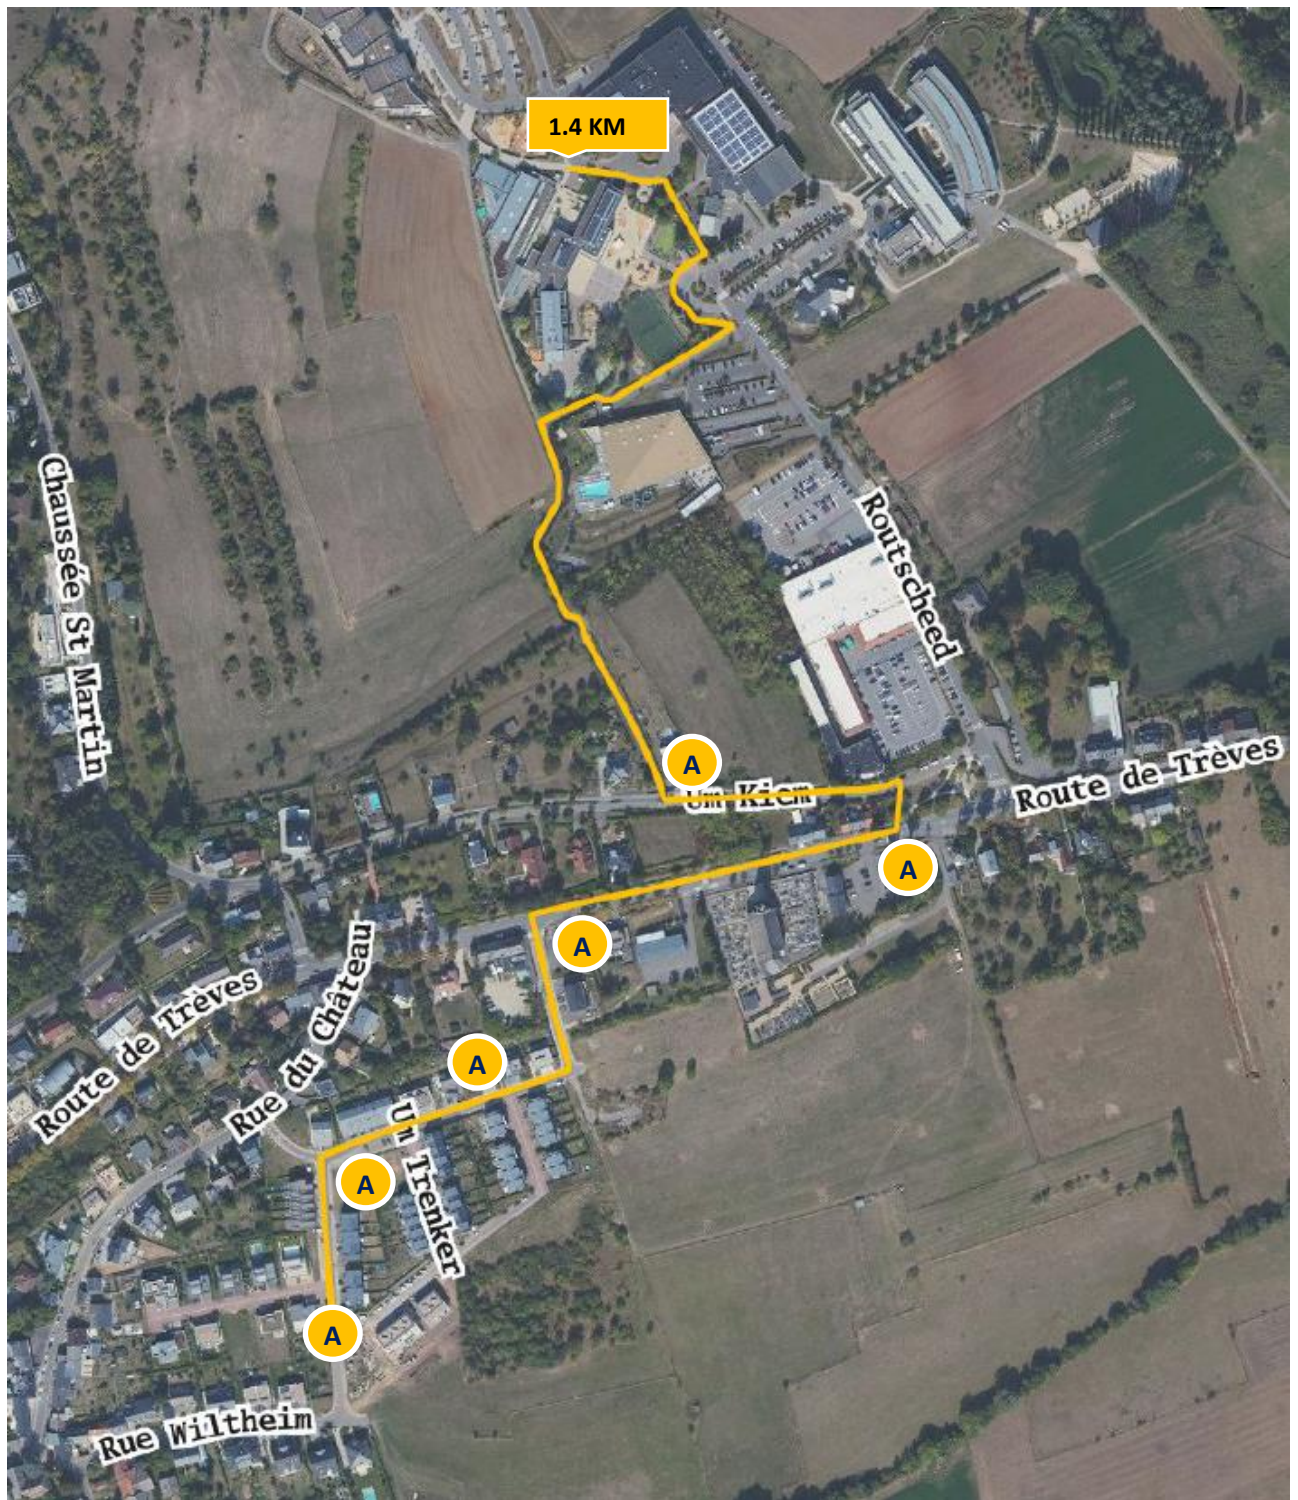

Itinéraire PEDIBUS A

Pedibus A Niederanven : Dicks/Lentz/Réner/Laach -> école am Sand / **A** arrêts:

31,r.Dicks; aire de jeux; 1, rue Dicks; 5,r.Lentz; 18,r.Laach; 36,r.Laach; 39,r.Laach / traverser CR132 avec passage p. à hauteur de la maison 39, rue Laach; piste de pétanque

Itinéraire PEDIBUS B

Pedibus **B** Oberanven : Wakel/r.Schetzel/r.Gloden /r. du Coin -> école am Sand / **A** arrêts:

15, Wakel; 2, Wakel; 1, r.Schetzel; 1, rue Gloden; 1, rue du Coin / traverser r.Schetzel avec passage p.
et CR 127 r.Andethana vers r.du Coin avec passage p.

Itinéraire PEDIBUS C

Pedibus **C** Senningen : Um Trenker/route de Trèves -> école am Sand / **A** arrêts:

131, Um Trenker; aire de jeux; 10, Um Trenker; 126, route de Trèves; 130A, route de Trèves; 19, Um Kiem