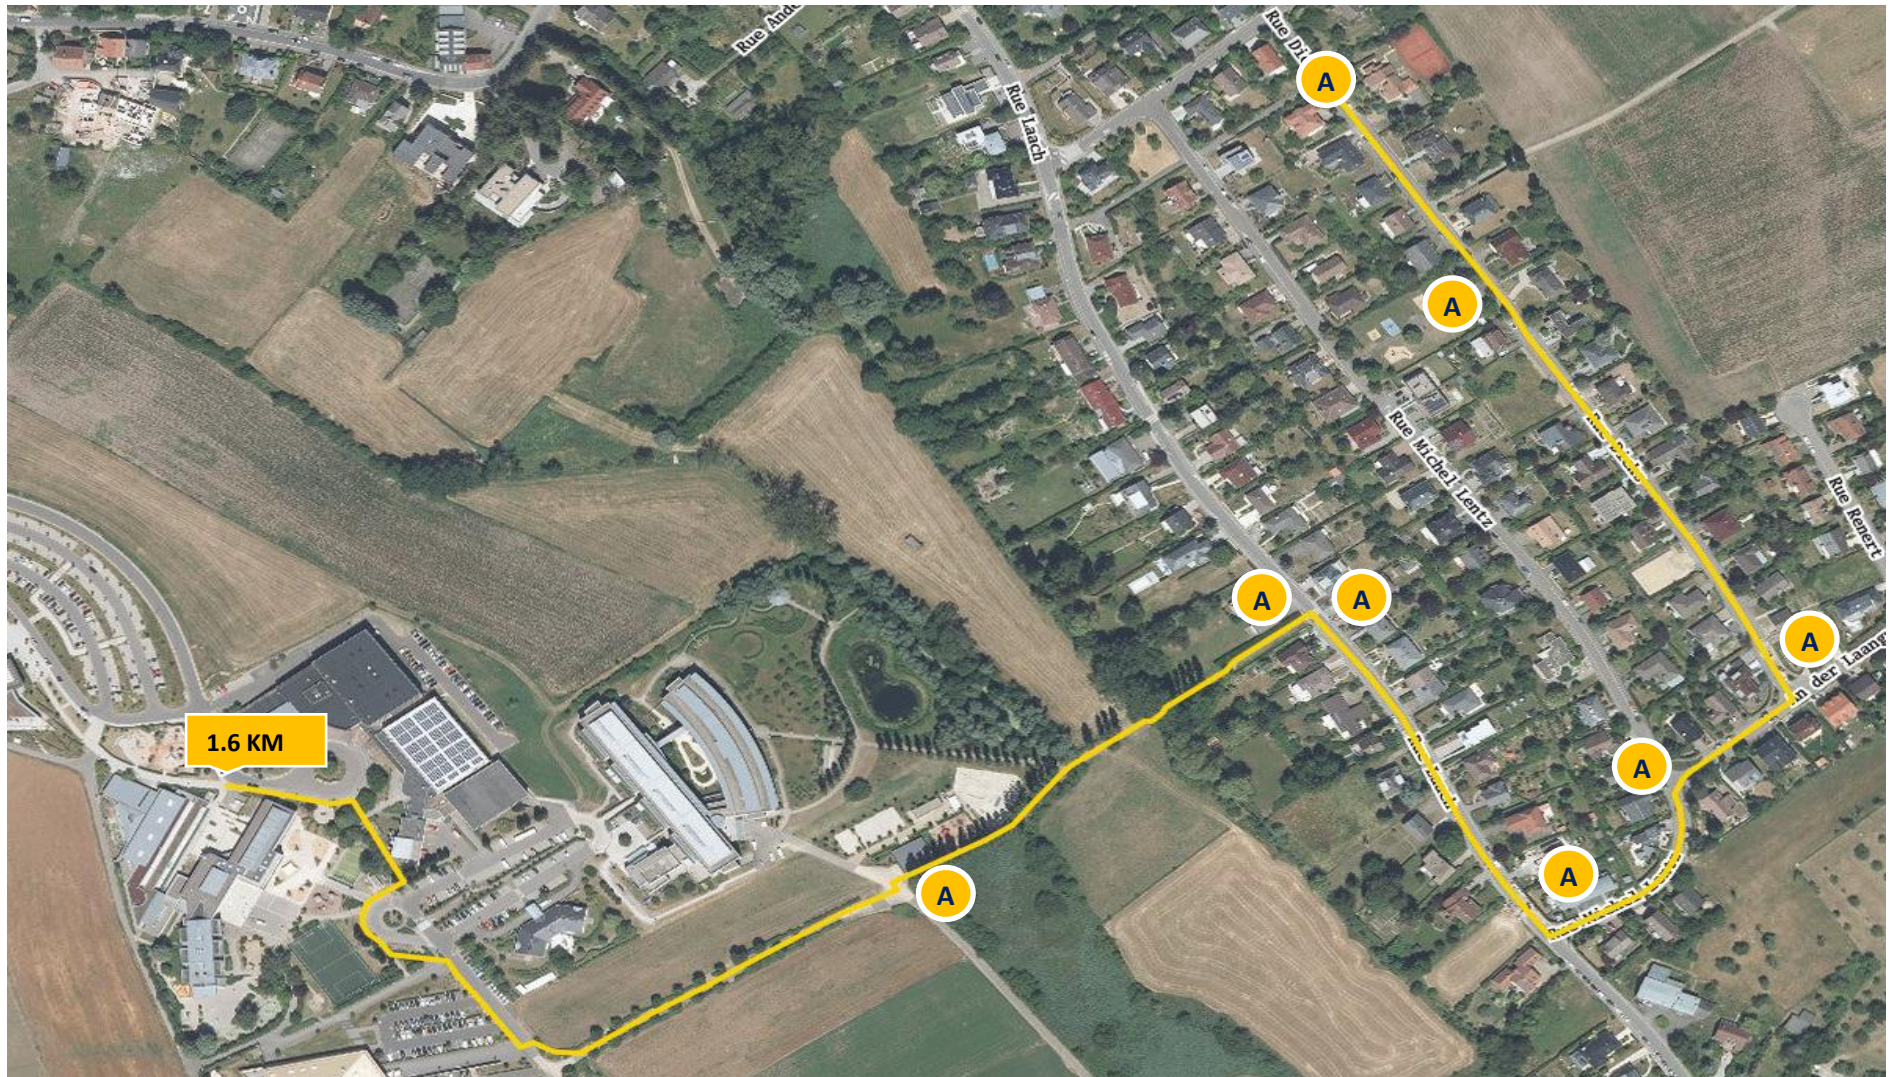

Itinéraire PEDIBUS A

Pedibus A Niederanven : Dicks/Lentz/Réner/Laach -> école am Sand / **A** arrêts:

31,r.Dicks; aire de jeux; 1, rue Dicks; 5,r.Lentz; 18,r.Laach; 36,r.Laach; 39,r.Laach / traverser CR132 avec passage p. à hauteur de la maison 39, rue Laach; piste de pétanque

Itinéraire PEDIBUS B

Pedibus **B** Oberanven : Wakel/r.Schetzel/r.Gloden /r. du Coin -> école am Sand / **A** arrêts:

15, Wakel; 2, Wakel; 1, r.Schetzel; 1, rue Gloden; 1, rue du Coin / traverser r.Schetzel avec passage p.
et CR 127 r.Andethana vers r.du Coin avec passage p.

Itinéraire PEDIBUS C

Pedibus **C** Senningen : Um Trenker/route de Trèves -> école am Sand / **A** arrêts:

131, Um Trenker; aire de jeux; 10, Um Trenker; 126, route de Trèves; 130A, route de Trèves; 19, Um Kiem