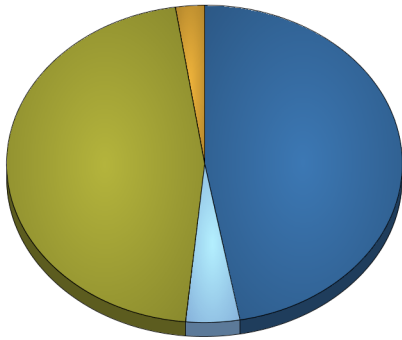

Etat Civil Stat	Habitants		Total
	Sexe féminin	masculin	
Célibataires	1,459	1,576	3,035
Divorcés	222	147	369
Mariés	1,521	1,543	3,064
Séparés	1	1	2
Veufs	283	78	361
Total	3,486	3,345	6,831

Habitants, féminin