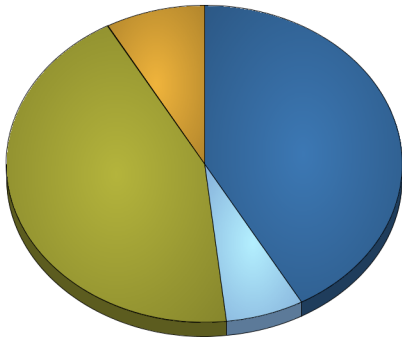

Etat Civil Stat	Habitants		Total
	Sexe féminin	masculin	
Célibataires	1,459	1,576	3,035
Divorcés	222	147	369
Mariés	1,521	1,543	3,064
Séparés	1	1	2
Veufs	283	78	361
Total	3,486	3,345	6,831

Habitants, féminin