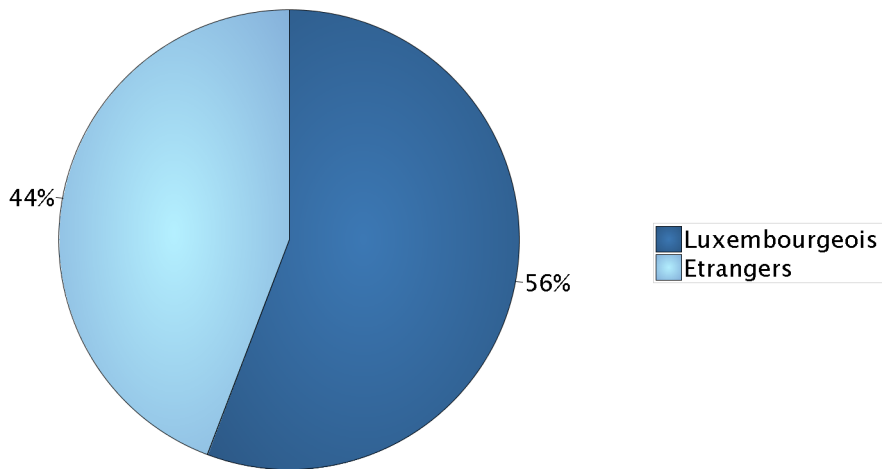

	Luxembourgeois-Etrangers	Habitants	%
1	Luxembourgeois	3 467	55,76%
2	Etrangers	2 751	44,24%
3	Total	6 218	100,00%

Habitants