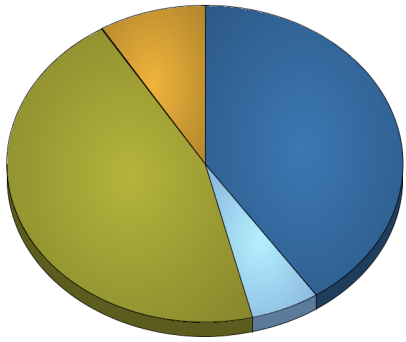

Etat Civil Stat	Habitants		
	Sexe féminin	masculin	<b>Total</b>
Célibataires	1 279	1 409	<b>2 688</b>
Divorcés	177	123	<b>300</b>
Mariés	1 423	1 464	<b>2 887</b>
Séparés	1	1	<b>2</b>
Veufs	275	66	<b>341</b>
<b>Total</b>	<b>3 155</b>	<b>3 063</b>	<b>6 218</b>

Habitants,féminin

Habitants,masculin