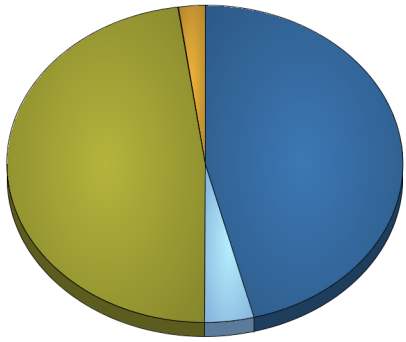

Etat Civil Stat	Habitants		
	Sexe féminin	masculin	<b>Total</b>
Célibataires	1 279	1 409	<b>2 688</b>
Divorcés	177	123	<b>300</b>
Mariés	1 423	1 464	<b>2 887</b>
Séparés	1	1	<b>2</b>
Veufs	275	66	<b>341</b>
<b>Total</b>	<b>3 155</b>	<b>3 063</b>	<b>6 218</b>

Habitants,féminin

Habitants,masculin