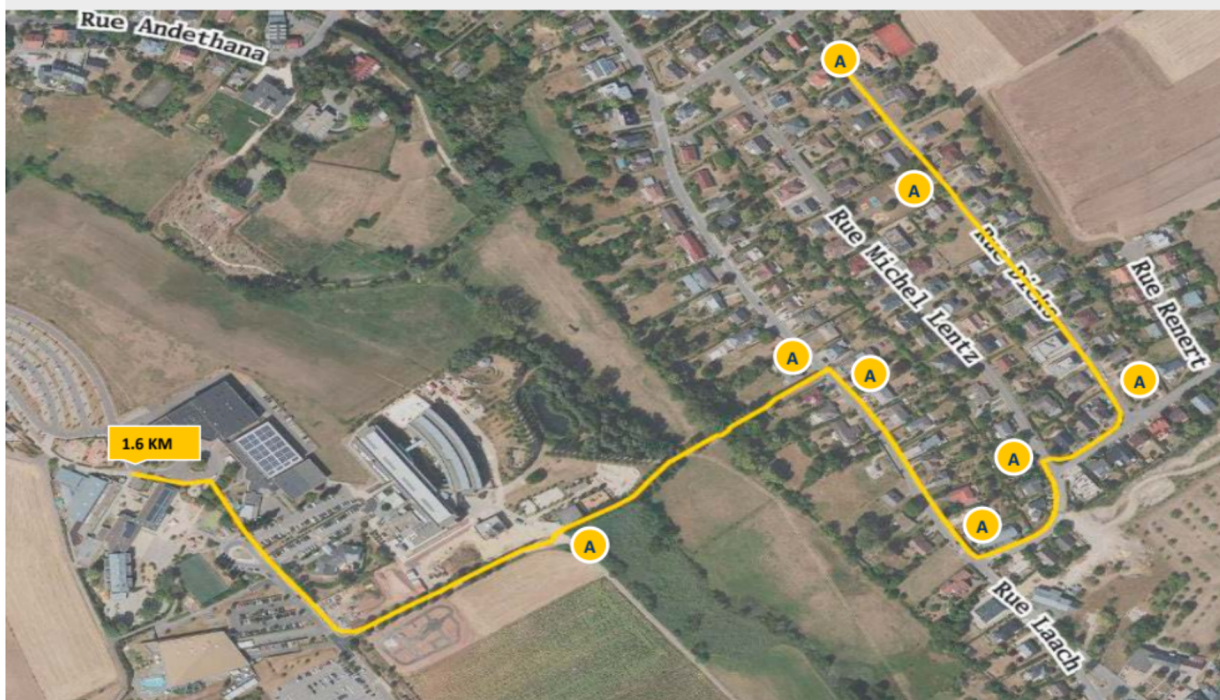

PEDIBUS A

NIEDERANVEN

RUE DICKS / RUE MICHEL LENTZ /
RUE RÉNERT / RUE LAACH

	Aller	Retour	Aller	Retour
31, rue Dicks	07.30	12.42	13.35	16.27
aire de jeux	07.32	12.40	13.37	16.25
1, rue Dicks	07.34	12.38	13.39	16.23
5, rue Michel Lentz	07.36	12.36	13.41	16.21
18, rue Laach	07.38	12.34	13.43	16.19
36, rue Laach	07.40	12.32	13.45	16.17
39, rue Laach	07.42	12.30	13.47	16.15
piste de pétanque	07.44	12.28	13.49	16.13
Ecole am Sand	07.52	12.20	13.57	16.05

Légende  Arrêt de bus

PEDIBUS B

OBERANVEN

WAKELTER / RUE SCHETZEL /
RUE JEAN PIERRE GLODEN /
RUE DU COIN

	Aller	Retour	Aller	Retour
15, Wakelter	07.34	12.38	13.39	16.23
2, Wakelter	07.36	12.36	13.41	16.21
1, rue Schetzel	07.38	12.34	13.43	16.19
1, rue Jean Pierre Golden	07.40	12.34	13.45	16.17
1, rue du Coin	07.42	12.30	13.47	16.15
Ecole am Sand	07.52	12.20	13.57	16.05

Légende  Arrêt de bus

PEDIBUS C

SENNINGEN

UM TRENKER / ROUTE DE TRÈVES /
UM KIEM

	Aller	Retour	Aller	Retour
131, Um Trenker	07.30	12.42	13.35	16.27
aire de jeux	07.32	12.40	13.37	16.25
10, Um Trenker	07.34	12.38	13.39	16.23
126, route de Trèves	07.37	12.35	13.42	16.20
119, route de Trèves	07.39	12.33	13.44	16.18
1, Um Kiem	07.41	12.31	13.46	16.16
19, Um Kiem	07.45	12.27	13.50	16.12
Ecole am Sand	07.52	12.20	13.57	16.05

Légende  Arrêt de bus

PEDIBUS D

NIEDERANVEN

RUE GOESFELD / MIELSTRACHEN /
RUE DE MENS DORF /
RUE DE MUNSBACH / ROUTE DE TRÈVES

	Aller	Retour	Aller	Retour
Rue Goesfeld (arrêt de Bus)	07.30	12.45	13.32	16.30
60, Mielstrachen	07.31	12.44	13.33	16.29
13, rue de Mensdorf	07.33	12.42	13.35	16.27
13, rue de Munsbach	07.36	12.39	13.38	16.24
6A, rue de Munsbach	07.37	12.38	13.39	16.23
174, route de Trèves	07.38	12.37	13.40	16.22
177, route de Trèves	07.39	12.36	13.41	16.21
Ecole am Sand	07.55	12.20	13.57	16.05