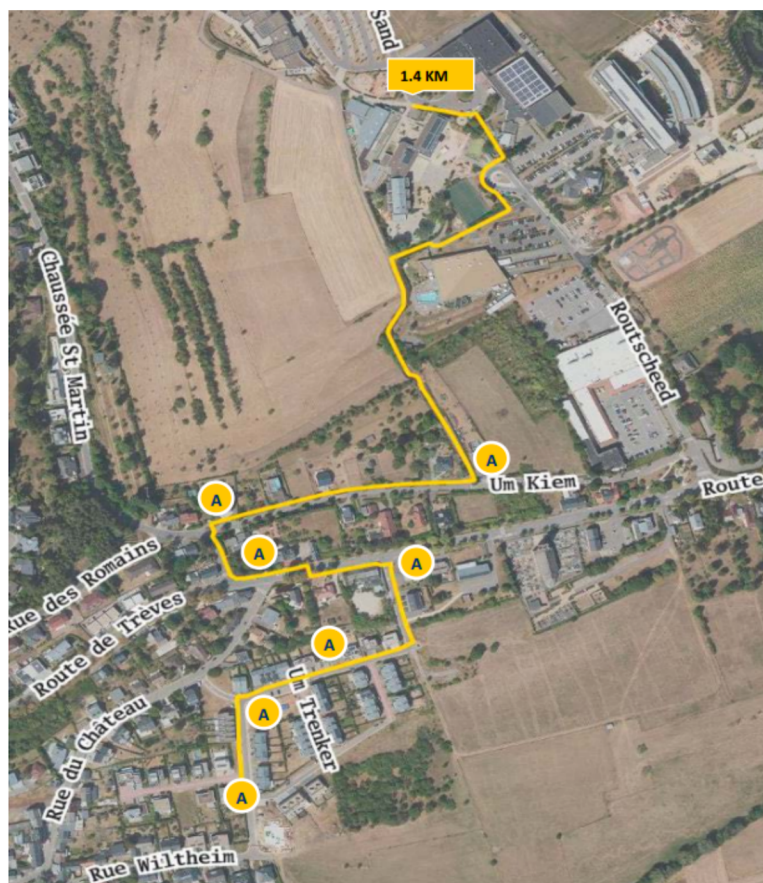

PEDIBUS A

NIEDERANVEN

RUE DICKS / RUE MICHEL LENTZ /
RUE RÉNERT / RUE LAACH

	Aller	Retour	Aller	Retour
31, rue Dicks	07.30	12.42	13.35	16.27
aire de jeux	07.32	12.40	13.37	16.25
1, rue Dicks	07.34	12.38	13.39	16.23
5, rue Michel Lentz	07.36	12.36	13.41	16.21
18, rue Laach	07.38	12.34	13.43	16.19
36, rue Laach	07.40	12.32	13.45	16.17
39, rue Laach	07.42	12.30	13.47	16.15
piste de pétanque	07.44	12.28	13.49	16.13
Ecole am Sand	07.52	12.20	13.57	16.05

Légende  Arrêt de bus

PEDIBUS B

OBERANVEN

WAKELTER / RUE SCHETZEL /
RUE JEAN PIERRE GLODEN /
RUE DU COIN

	Aller	Retour	Aller	Retour
15, Wakelter	07.34	12.38	13.39	16.23
2, Wakelter	07.36	12.36	13.41	16.21
1, rue Schetzel	07.38	12.34	13.43	16.19
1, rue Jean Pierre Golden	07.40	12.34	13.45	16.17
1, rue du Coin	07.42	12.30	13.47	16.15
Ecole am Sand	07.52	12.20	13.57	16.05

Légende  Arrêt de bus

PEDIBUS C

SENNINGEN

UM TRENKER / ROUTE DE TRÈVES /
UM KIEM

	Aller	Retour	Aller	Retour
131, Um Trenker	07.30	12.42	13.35	16.27
aire de jeux	07.32	12.40	13.37	16.25
10, Um Trenker	07.34	12.38	13.39	16.23
126, route de Trèves	07.37	12.35	13.42	16.20
119, route de Trèves	07.39	12.33	13.44	16.18
1, Um Kiem	07.41	12.31	13.46	16.16
19, Um Kiem	07.45	12.27	13.50	16.12
Ecole am Sand	07.52	12.20	13.57	16.05

Légende  Arrêt de bus

PEDIBUS D

NIEDERANVEN

RUE GOESFELD / MIELSTRACHEN /
RUE DE MENS DORF /
RUE DE MUNSBACH / ROUTE DE TRÈVES

	Aller	Retour	Aller	Retour
Rue Goesfeld (arrêt de Bus)	07.30	12.45	13.32	16.30
60, Mielstrachen	07.31	12.44	13.33	16.29
13, rue de Mensdorf	07.33	12.42	13.35	16.27
13, rue de Munsbach	07.36	12.39	13.38	16.24
6A, rue de Munsbach	07.37	12.38	13.39	16.23
174, route de Trèves	07.38	12.37	13.40	16.22
177, route de Trèves	07.39	12.36	13.41	16.21
Ecole am Sand	07.55	12.20	13.57	16.05