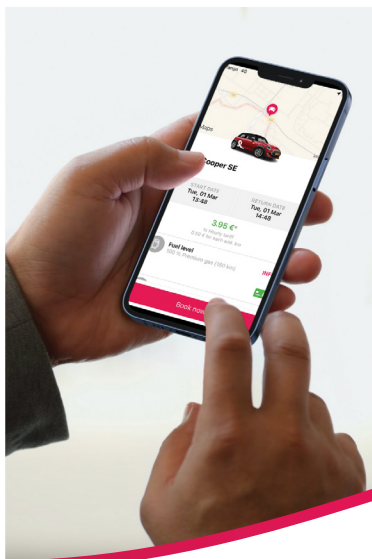

FLEX, c'est quoi ?

C'est la solution de carsharing partout au Luxembourg, proposant des voitures disponibles à de nombreuses stations, pour la plupart connectées au réseau de transports publics.

FLEX est la solution responsable pour les déplacements du quotidien.

FLEX comment ça fonctionne ?

- Inscription en ligne
- Réservation via l'APP
- Et c'est parti!

Plus d'infos sur flex.lu

Comment ça fonctionne ?

1

Réservation

Faites votre choix parmi plusieurs types de véhicules modernes répartis dans de nombreuses stations FLEX partout au Luxembourg.